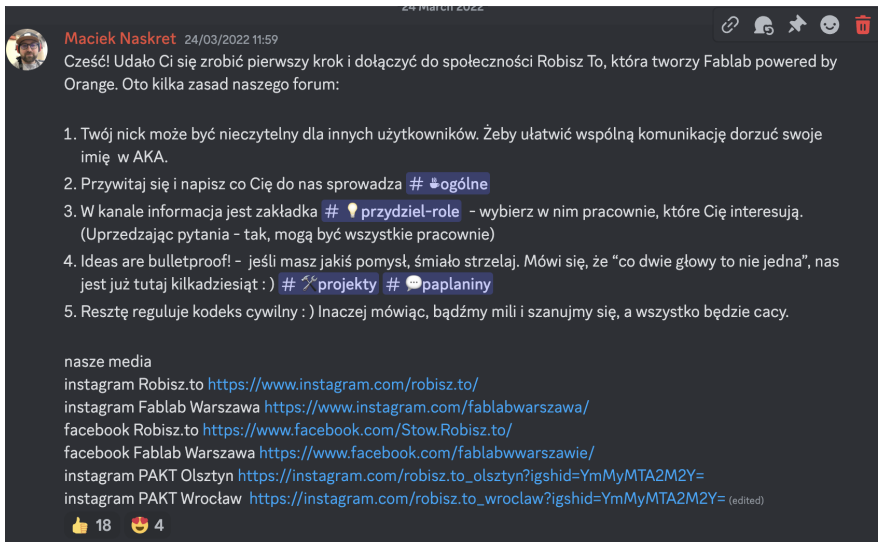

Komunikacja

Ścieżki komunikacji w FabLabie :)

- [Discord](#)
- [Osoba pierwszego kontaktu](#)

Discord

Discord

- aplikacja do komunikacji z edukatorami, wolontariuszami i hostką FabLabu
- po wejściu w link - przyjmij zaproszenie i podążaj za wskazówkami

- po "przydzieleniu ról", po lewej stronie pojawiają się kanały wybranych pracowni

- Zwróć uwagę, czy masz dostęp do kanału "publiczne", czy również "prywatne". Wszystkie osoby na wolontariacie powinny mieć dostęp do kanału "prywatne". Jeśli jest inaczej - skontaktuj się z koordynatorką wolontariatu.